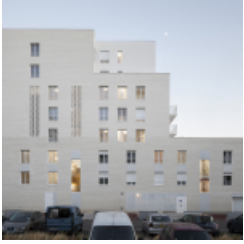

**Adresses:**

[2 rue Olympe de Gougues](#)

[4 rue Olympe de Gougues](#)

[6 rue Olympe de Gougues](#)

[8 rue Olympe de Gougues](#)

**Voir aussi :**

[tectône architectes](#)

La cité Olympe de Gougues, livrée en juin 2019 se trouve à Ivry-sur-Seine dans le département du Val-de-Marne (94), aux 2-4-6-8 rue Olympe de Gougues, sur un terrain d'une superficie d'environ 2 388 m<sup>2</sup>.

Cette opération propose 61 logements locatifs sociaux, ainsi que 24 places de stationnement en sous-sol sur 1 niveau.

Elle intervient dans le cadre de l'aménagement de la ZAC du Plateau dont l'aménageur est Grand Paris Aménagement qui aménage les espaces publics de la ZAC.